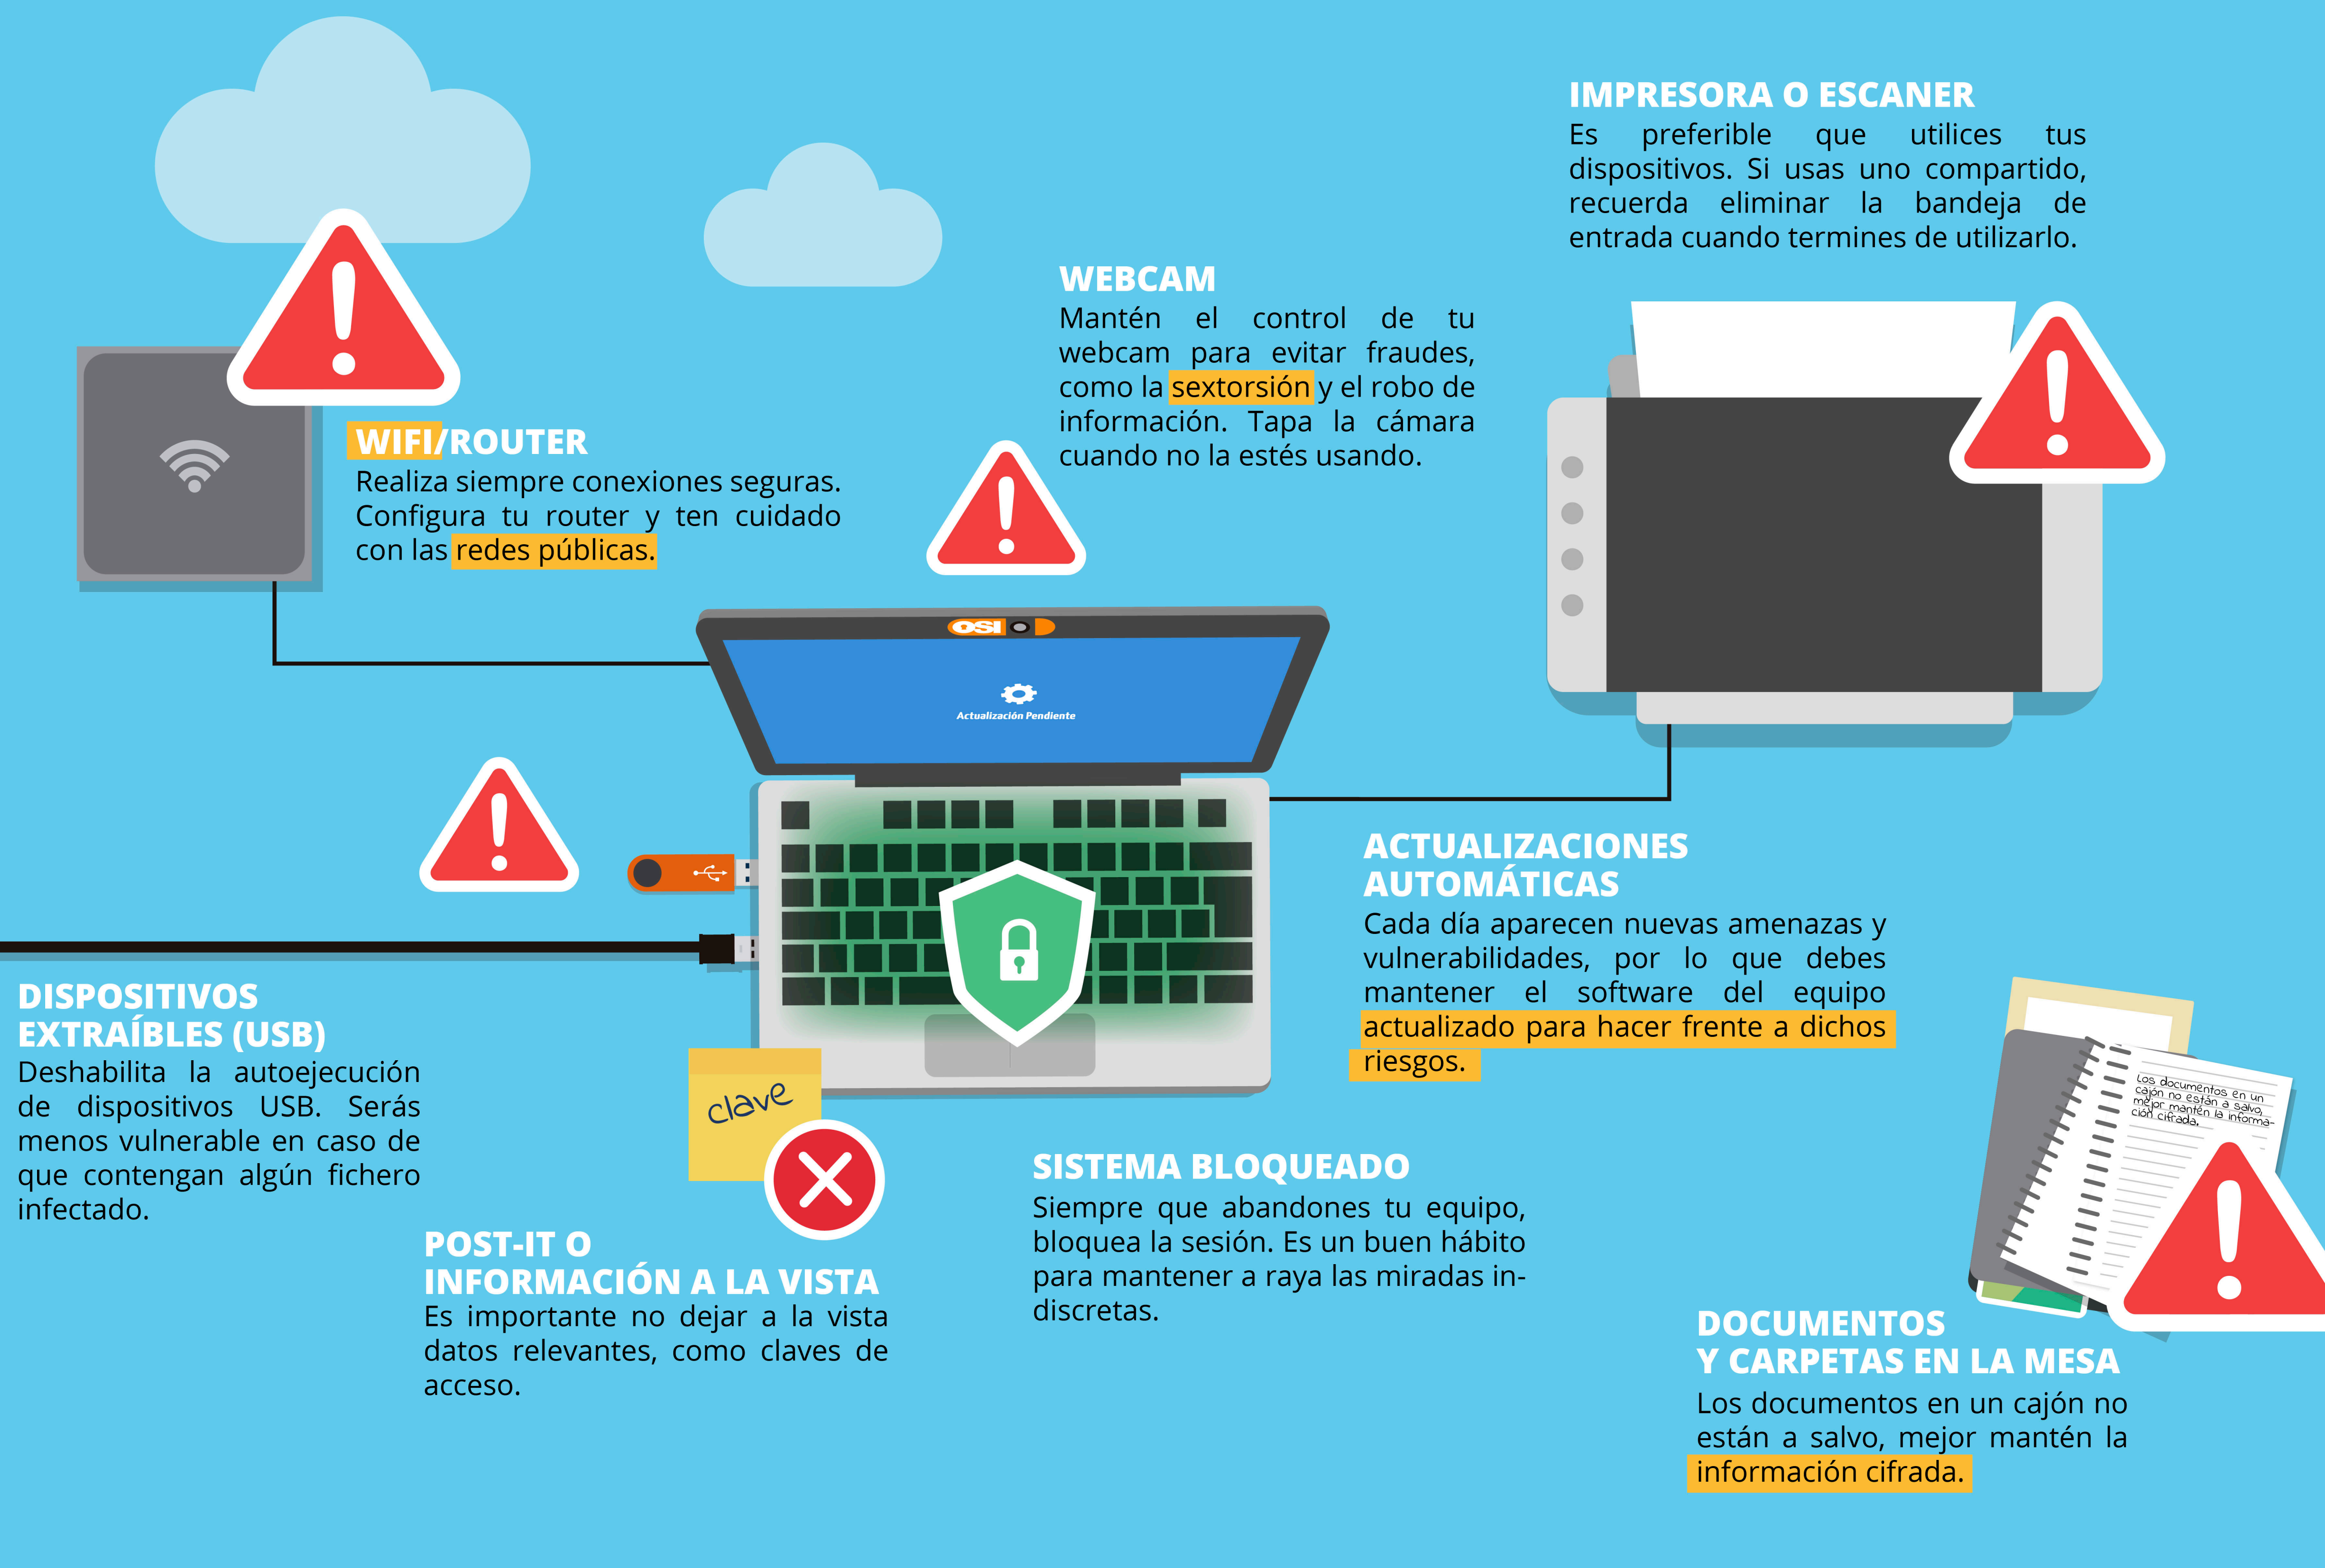

Creando un espacio de trabajo seguro

Identifica cada elemento y aplica estos consejos para garantizar la seguridad de la información de tu empresa.

COPIAS DE SEGURIDAD

Te ayudan a proteger la información y a disponer de una versión de respaldo en caso de perder la original. Aplica la regla 3-2-1.

DISPOSITIVOS IOT

Los dispositivos inteligentes son cada vez más comunes en las casas, pero si no están bien configurados pueden ser la puerta de entrada a una gran cantidad de amenazas.

#CiberCOVID19

RED PRIVADA VIRTUAL (VPN)

Si tu empresa no te facilita ninguna VPN concreta para teletrabajar, te recomendamos que instales una para añadir una capa extra de seguridad a tus conexiones.

¡Sigue estas pautas y disfruta de un entorno de trabajo seguro!